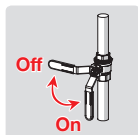

Installation

LT Montavimas
LV Montāža

PL Instalacja
RO Instalare

RU Установка

UA Встановлення