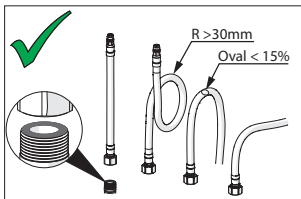

Installation

LT Montavimas
LV Montāža

PL Instalacja
RO Instalare

RU Установка

UA Встановлення

19

8

2