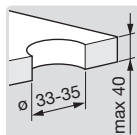

Installation

LT Montavimas
LV Montāža

PL Instalacja
RO Instalare

RU Установка

UA Встановлення