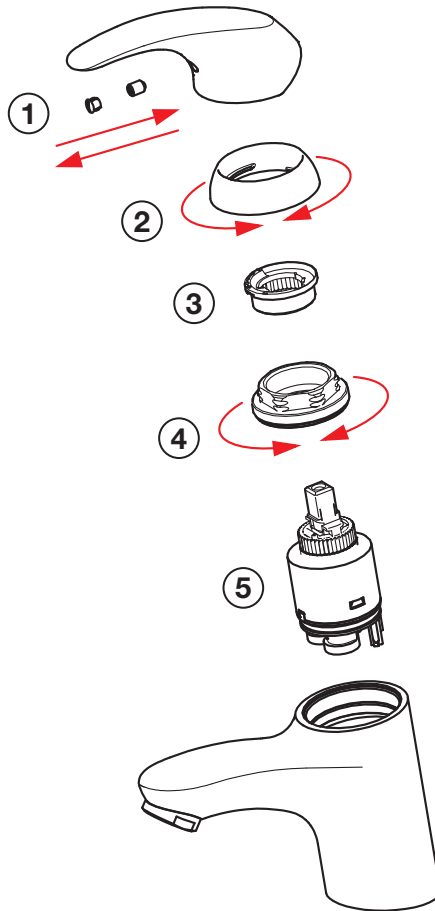

## To change the cartridge

LT Valdančiosios kasetės pakeitimas  
LV Regulēšanas mehānisma kasetes maiņa  
PL Wymiana modułu sterującego

RO Înclocuirea cartușului  
RU Замена регулировочного блока  
UA Заміна регулювального блоку