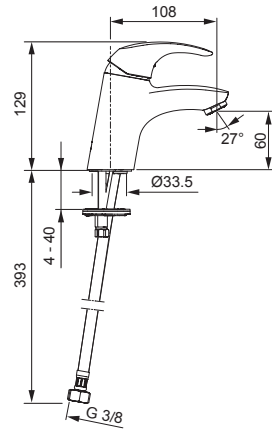

1411F

EN 817
I (ISO 3822)
100 - 1000 kPa
0.1 l/s (300 kPa with flow controller)
max. +90°C