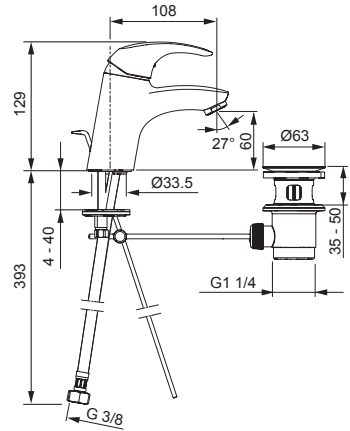

## 1400F

EN 817  
I (ISO 3822)  
100 - 1000 kPa  
0.1 l/s (300 kPa with flow controller)  
max. +90°C