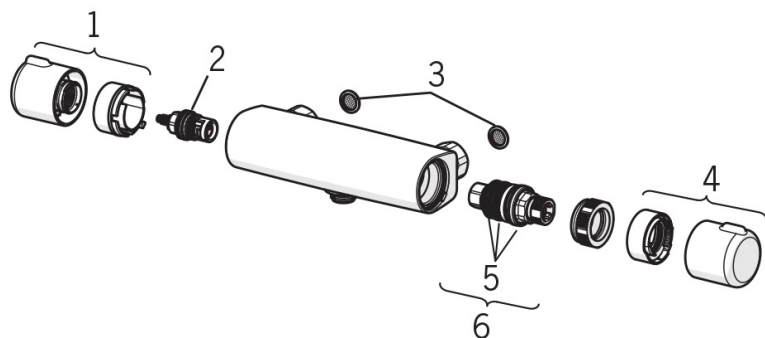

Запасные части

SP7460

	Код
01	602430V
02	109898
03	198094/2
03	178375V
04	602431V
05	178796V
06	178780V