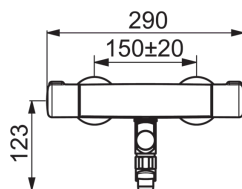

Regulations

Уровень шума	I (ISO 3822) Oras lab.