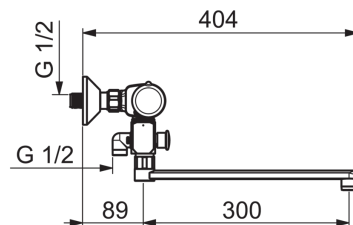

Regulations

Уровень шума	I (ISO 3822) Oras lab.