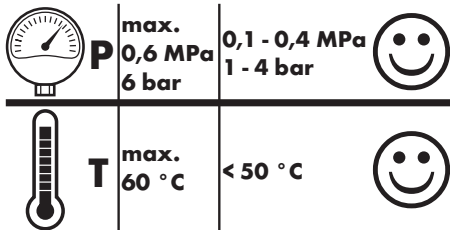

PuraVida 120
 28558000 / 28558400

PuraVida 120
 28558000 / 28558400

	P-IX	DVGW	SVGW	ACS	KIWA	WRAS
28558XXX	P-IX 19139/IB	BU0498	X	X	X	

97708000

- DE** Reinigungsempfehlung / Garantie / Kontakt
- FR** Recommandation pour le nettoyage / Garanties / Contact
- EN** Cleaning recommendation / Warranty / Contact
- IT** Raccomandazione di pulizia / Garanzia / Contatto
- ES** Recomendaciones para la limpieza / Garantía / Contacto
- NL** Aanbevelingen inzake reiniging / Garantie / Contact
- DK** Rensning, anbefaling / Garantii / Kontakt
- PT** Recomendações de limpeza / Garantia / Contacto
- PL** Zalecenie dotyczące pielęgnacji / Gwarancja / Kontakt
- CS** Doporučení k čištění / Záruka / Kontakt
- SK** Odporúčania pre čistenie / Záruka / Kontakt
- ZH** 清洁指南 / 担保 / 接触
- RU** Рекомендации по очистке / Гарантия / Контакты
- HU** Tisztítási tanácsok / Garancia / érintkezés
- FI** Puhdistussuositus / Takuu / Kosketus
- SV** Rengöringsrekommendationer / Garanti / Contacto
- LT** Valymo rekomendacijos / Garantija / Kontaktai
- HR** Preporuke za čišćenje / Garancija / Kontakt
- TR** Temizleme önerisi / Garanti / Temas
- RO** Recomandări pentru curățare / Garanție / Contact
- EL** Σύσταση καθαρισμού / Εγγύηση / επαφή
- SL** Priporočilo za čiščenje / Garancija / Kontakt
- ET** Puhastussuovitused / Garantii / Kontakt
- LV** Tīrīšanas ieteikumi / Garantija / Kontakti
- SR** Preporuke za čišćenje / Garancija / Kontakt
- NO** Anbefaling for rengjøring / Garanti / Kontakt
- BG** Препоръка за почистване / Гаранция / Контакт
- SQ** Këshilla rreth pastrimit / Garancia / Kontakt
- KO** 세정시 권장사항 / 품질보증 / 접촉
- AR** توصيات التنظيف / الضمان (الولايات المتحدة الأمريكية) / اتصال