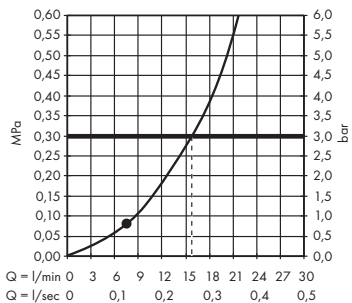

PuraVida 120
 28558000 / 28558400

PuraVida 120
 28558000 / 28558400

	P-IX	DVGW	SVGW	ACS	KIWA	WRAS
28558XXX	P-IX 19139/IB	BU0498	X	X	X	

97708000

- DE** Reinigungsempfehlung / Garantie / Kontakt
- FR** Recommandation pour le nettoyage / Garanties / Contact
- EN** Cleaning recommendation / Warranty / Contact
- IT** Raccomandazione di pulizia / Garanzia / Contatto
- ES** Recomendaciones para la limpieza / Garantía / Contacto
- NL** Aanbevelingen inzake reiniging / Garantie / Contact
- DK** Rensning, anbefaling / Garantii / Kontakt
- PT** Recomendações de limpeza / Garantia / Contacto
- PL** Zalecenie dotyczące pielęgnacji / Gwarancja / Kontakt
- CS** Doporučení k čištění / Záruka / Kontakt
- SK** Odporúčania pre čistenie / Záruka / Kontakt
- ZH** 清洁指南 / 担保 / 接触
- RU** Рекомендации по очистке / Гарантия / Контакты
- HU** Tisztítási tanácsok / Garancia / érintkezés
- FI** Puhdistussuositus / Takuu / Kosketus
- SV** Rengöringsrekommendationer / Garanti / Contacto
- LT** Valymo rekomendacijos / Garantija / Kontaktai
- HR** Preporuke za čišćenje / Garancija / Kontakt
- TR** Temizleme önerisi / Garanti / Temas
- RO** Recomandări pentru curățare / Garanție / Contact
- EL** Σύσταση καθαρισμού / Εγγύηση / επαφή
- SL** Priporočilo za čiščenje / Garancija / Kontakt
- ET** Puhastussuovitused / Garantii / Kontakt
- LV** Tīrīšanas ieteikumi / Garantija / Kontakti
- SR** Preporuke za čišćenje / Garancija / Kontakt
- NO** Anbefaling for rengjøring / Garanti / Kontakt
- BG** Препоръка за почистване / Гаранция / Контакт
- SQ** Këshilla rreth pastrimit / Garancia / Kontakt
- KO** 세정시 권장사항 / 품질보증 / 접촉
- AR** توصيات التنظيف / الضمان (الولايات المتحدة الأمريكية) / اتصال