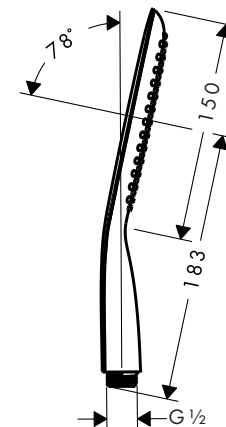

PuraVida 120
 28558000 / 28558400

PuraVida 120
 28558000 / 28558400

	P-IX	DVGW	SVGW	ACS	KIWA	WRAS
28558XXX	P-IX 19139/IB	BU0498	X	X	X	

97708000

- DE** Reinigungsempfehlung / Garantie / Kontakt
- FR** Recommandation pour le nettoyage / Garanties / Contact
- EN** Cleaning recommendation / Warranty / Contact
- IT** Raccomandazione di pulizia / Garanzia / Contatto
- ES** Recomendaciones para la limpieza / Garantía / Contacto
- NL** Aanbevelingen inzake reiniging / Garantie / Contact
- DK** Rensning, anbefaling / Garantii / Kontakt
- PT** Recomendações de limpeza / Garantia / Contacto
- PL** Zalecenie dotyczące pielęgnacji / Gwarancja / Kontakt
- CS** Doporučení k čištění / Záruka / Kontakt
- SK** Odporúčania pre čistenie / Záruka / Kontakt
- ZH** 清洁指南 / 担保 / 接触
- RU** Рекомендации по очистке / Гарантия / Контакты
- HU** Tisztítási tanácsok / Garancia / érintkezés
- FI** Puhdistussuositus / Takuu / Kosketus
- SV** Rengöringsrekommendationer / Garanti / Contacto
- LT** Valymo rekomendacijos / Garantija / Kontaktai
- HR** Preporuke za čišćenje / Garancija / Kontakt
- TR** Temizleme önerisi / Garanti / Temas
- RO** Recomandări pentru curățare / Garanție / Contact
- EL** Σύσταση καθαρισμού / Εγγύηση / επαφή
- SL** Priporočilo za čiščenje / Garancija / Kontakt
- ET** Puhastussuovitused / Garantii / Kontakt
- LV** Tīrīšanas ieteikumi / Garantija / Kontakti
- SR** Preporuke za čišćenje / Garancija / Kontakt
- NO** Anbefaling for rengjøring / Garanti / Kontakt
- BG** Препоръка за почистване / Гаранция / Контакт
- SQ** Këshilla rreth pastrimit / Garancia / Kontakt
- KO** 세정시 권장사항 / 품질보증 / 접촉
- AR** توصيات التنظيف / الضمان (الولايات المتحدة الأمريكية) / اتصال